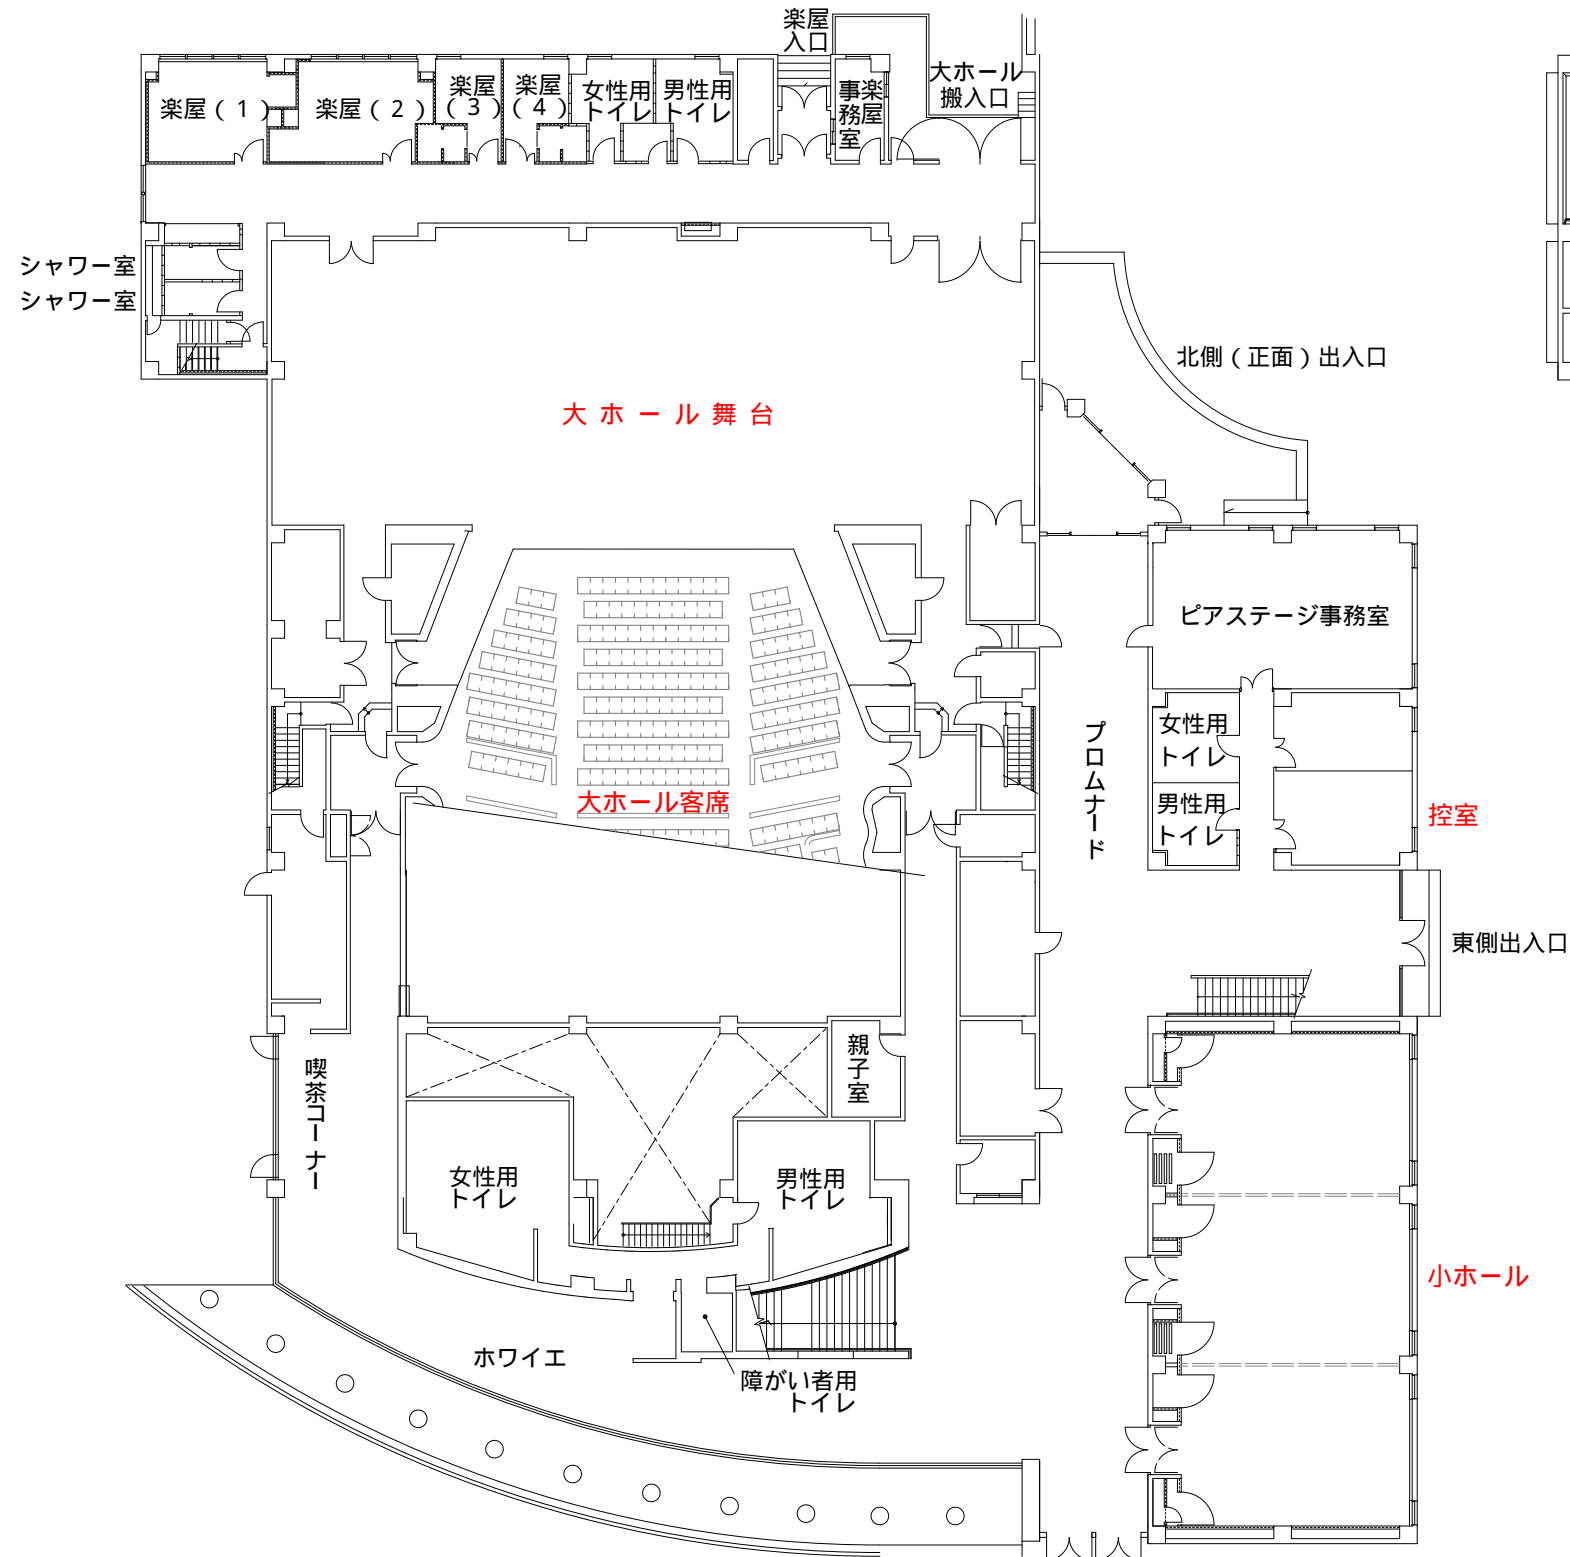

# 高知市春野文化ホールピアステージ 館内全体図

## 1 階

## 2 階